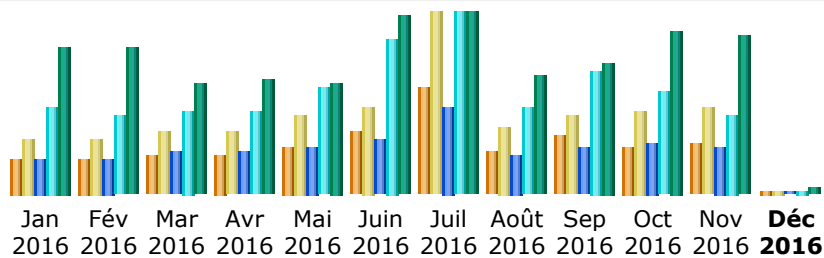

Dernière mise à jour: 03 Déc 2016 - 01:02

Période d'analyse: - Année - 2016 OK

Résumé

Période d'analyse	Année 2016				
Première visite	01 Mai 2016 - 00:29				
Dernière visite	01 Déc 2016 - 23:52				
	Visiteurs différents	Visites	Pages	Hits	Bande passante
Trafic 'vu' *	<= 9147 Valeur exacte indisponible en vue 'annuelle'	14691 (1.6 visites/visiteur)	36599 (2.49 pages/visite)	81331 (5.53 hits/visite)	20.69 Go (1476.62 Ko/visite)
Trafic 'non vu' *			65436	82220	30.32 Go

* Le trafic 'non vu' est le trafic généré par les robots, vers ou réponses HTTP avec code retour spécial.

Historique mensuel

Mois	Visiteurs différents	Visites	Pages	Hits	Bande passante
Jan 2016	567	893	2459	6070	1.96 Go
Fév 2016	588	919	2460	5451	1.92 Go
Mar 2016	623	1005	2853	5796	1.46 Go
Avr 2016	649	996	2916	5690	1.50 Go
Mai 2016	787	1291	3273	7321	1.48 Go
Juin 2016	995	1429	3777	10871	2.36 Go
Juil 2016	1718	2970	6057	12664	2.39 Go
Août 2016	674	1105	2727	5963	1.57 Go
Sep 2016	942	1269	3183	8602	1.75 Go
Oct 2016	772	1363	3520	7174	2.16 Go
Nov 2016	798	1409	3277	5509	2.08 Go
Déc 2016	34	42	97	220	55.71 Mo
Total	9147	14691	36599	81331	20.69 Go

* Les robots présentés ici sont à l'origine de hits ou de trafic "non vus" par les visiteurs donc non représentés dans les autres tableaux.

Durée des visites			
Visites: 14691 - Moyenne: 145 s		Visites	Pourcentage
0s-30s		12205	83 %
30s-2mn		985	6.7 %
2mn-5mn		449	3 %
5mn-15mn		421	2.8 %
15mn-30mn		203	1.3 %
30mn-1h		307	2 %
1h+		121	0.8 %