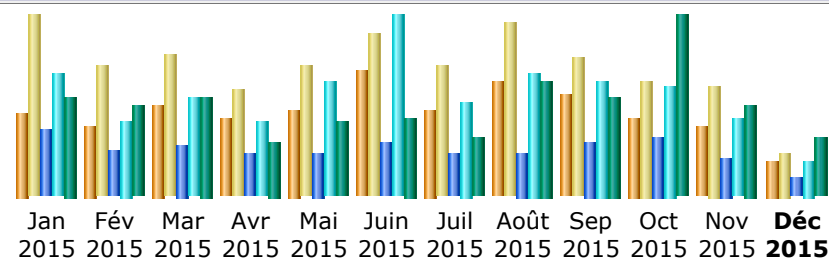

### Résumé

<b>Période d'analyse</b>	Année 2015				
<b>Première visite</b>	01 Jan 2015 - 00:05				
<b>Dernière visite</b>	14 Déc 2015 - 23:03				
	Visiteurs différents	Visites	Pages	Hits	Bande passante
Trafic 'vu' *	<b>&lt;= 8092</b> Valeur exacte indisponible en vue 'annuelle'	<b>12353</b> (1.52 visites/visiteur)	<b>38136</b> (3.08 pages/visite)	<b>83838</b> (6.78 hits/visite)	<b>19.75 Go</b> (1676.83 Ko/visite)
Trafic 'non vu' *			<b>61642</b>	<b>80046</b>	<b>26.65 Go</b>

\* Le trafic 'non vu' est le trafic généré par les robots, vers ou réponses HTTP avec code retour spécial.

### Historique mensuel

Mois	Visiteurs différents	Visites	Pages	Hits	Bande passante
Jan 2015	663	1434	4464	8334	1.80 Go
Fév 2015	563	1024	3110	5191	1.61 Go
Mar 2015	719	1121	3568	6664	1.80 Go
Avr 2015	610	836	2874	5045	1.01 Go
Mai 2015	689	1027	2966	7789	1.32 Go