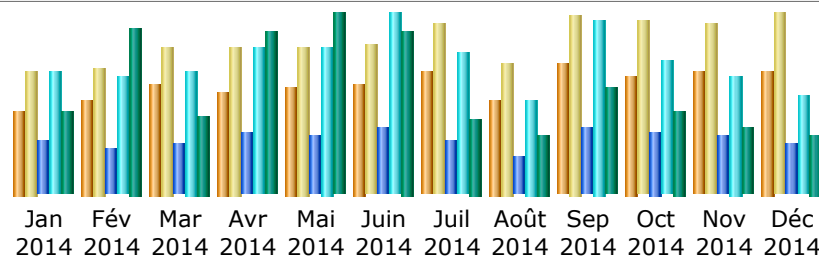

Dernière mise à jour: 31 Déc 2014 - 01:01

Période d'analyse:

- Année - 2014 OK

Résumé

Période d'analyse	Année 2014				
Première visite	01 Fév 2014 - 05:19				
Dernière visite	31 Déc 2014 - 23:27				
	Visiteurs différents	Visites	Pages	Hits	Bande passante
Trafic 'vu' *	<= 6875 Valeur exacte indisponible en vue 'annuelle'	9605 (1.39 visites/visiteur)	30419 (3.16 pages/visite)	73681 (7.67 hits/visite)	17.14 Go (1871.43 Ko/visite)
Trafic 'non vu' *			48843	66707	19.65 Go

* Le trafic 'non vu' est le trafic généré par les robots, vers ou réponses HTTP avec code retour spécial.

Historique mensuel

Mois	Visiteurs différents	Visites	Pages	Hits	Bande passante
Jan 2014	431	638	2500	5598	1.09 Go
Fév 2014	490	666	2115	5386	2.23 Go
Mar 2014	576	771	2283	5687	1.05 Go
Avr 2014	541	767	2853	6691	2.17 Go
Mai 2014	554	767	2637	6829	2.42 Go

Jun 2014	579	777	3040	8343	2.20 Go
Juil 2014	632	884	2461	6524	1.02 Go
Août 2014	497	682	1704	4430	798.20 Mo
Sep 2014	676	937	3021	8091	1.41 Go
Oct 2014	619	899	2885	6137	1.11 Go
Nov 2014	635	879	2605	5477	883.79 Mo
Déc 2014	645	938	2315	4488	806.50 Mo
Total	6875	9605	30419	73681	17.14 Go