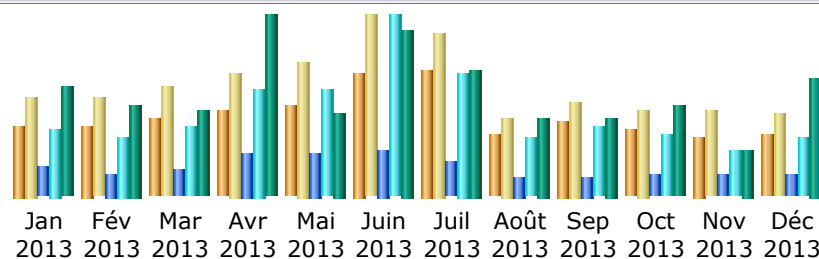

Dernière mise à jour: 31 Déc 2013 - 01:01

Période d'analyse:

- Année - 2013 OK

Résumé

Période d'analyse	Année 2013				
Première visite	01 Avr 2013 - 00:13				
Dernière visite	31 Déc 2013 - 23:50				
	Visiteurs différents	Visites	Pages	Hits	Bande passante
Trafic 'vu' *	<= 7667 Valeur exacte indisponible en vue 'annuelle'	10621 (1.38 visites/visiteur)	34321 (3.23 pages/visite)	100436 (9.45 hits/visite)	16.98 Go (1676.51 Ko/visite)
Trafic 'non vu' *			44221	65666	28.01 Go

* Le trafic 'non vu' est le trafic généré par les robots, vers ou réponses HTTP avec code retour spécial.

Historique mensuel

Mois	Visiteurs différents	Visites	Pages	Hits	Bande passante
Jan 2013	568	785	2888	6786	1.47 Go
Fév 2013	565	768	2272	5988	1.24 Go
Mar 2013	609	862	2518	6897	1.14 Go
Avr 2013	671	981	4238	10738	2.43 Go
Mai 2013	712	1084	4255	10600	1.12 Go

Jun 2013	974	1435	4808	18149	2.27 Go
Juil 2013	1010	1297	3239	12356	1.71 Go
Août 2013	488	628	1836	5661	1.07 Go
Sep 2013	590	750	1931	6921	1.07 Go
Oct 2013	525	698	2197	6112	1.22 Go
Nov 2013	473	680	2094	4504	649.48 Mo
Déc 2013	482	653	2045	5724	1.61 Go
Total	7667	10621	34321	100436	16.98 Go