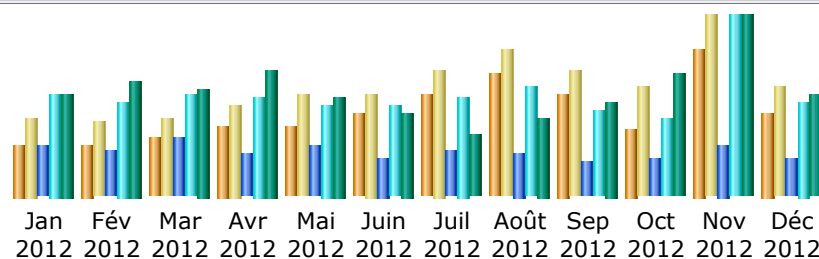

Dernière mise à jour: 31 Déc 2012 - 01:01

Période d'analyse:

- Année - 2012 OK

### Résumé

<b>Période d'analyse</b>	Année 2012				
<b>Première visite</b>	01 Jan 2012 - 00:37				
<b>Dernière visite</b>	31 Déc 2012 - 21:44				
	<b>Visiteurs différents</b>	<b>Visites</b>	<b>Pages</b>	<b>Hits</b>	<b>Bande passante</b>
Trafic 'vu' *	<b>&lt;= 8457</b> Valeur exacte indisponible en vue 'annuelle'	<b>11114</b> (1.31 visites/visiteur)	<b>50172</b> (4.51 pages/visite)	<b>116106</b> (10.44 hits/visite)	<b>19.04 Go</b> (1796.09 Ko/visite)
Trafic 'non vu' *			<b>42268</b>	<b>48704</b>	<b>13.19 Go</b>

### Historique mensuel

Mois	Visiteurs différents	Visites	Pages	Hits	Bande passante
Jan 2012	434	664	4637	9726	1.54 Go
Fév 2012	436	609	4341	8974	1.74 Go
Mar 2012	486	646	5440	9551	1.61 Go
Avr 2012	599	763	3934	9402	1.90 Go
Mai 2012	583	849	4620	8653	1.48 Go