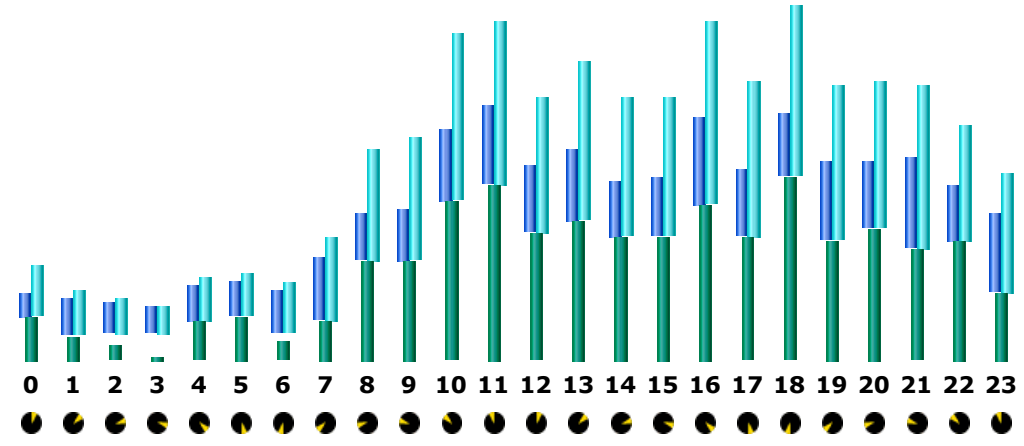

Mer	128.54	272.52	26.96 Mo
Jeu	148.17	267.37	24.82 Mo
Ven	107.98	229.73	23.19 Mo
Sam	100.51	199.53	21.17 Mo
Dim	129.10	239	27.23 Mo

Heures

Heures	Pages	Hits	Bande passante	Heures	Pages	Hits	Bande passante
00	734	1549	175.78 Mo	12	2059	4357	506.66 Mo
01	1116	1404	91.38 Mo	13	2269	5006	566.69 Mo
02	931	1098	53.00 Mo	14	1795	4375	501.19 Mo
03	785	873	12.05 Mo	15	1828	4369	496.01 Mo
04	1105	1386	151.75 Mo	16	2814	5770	631.39 Mo
05	1086	1337	175.60 Mo	17	2079	4951	490.77 Mo
06	1290	1573	72.11 Mo	18	1984	5429	730.84 Mo
07	1944	2690	159.98 Mo	19	2458	4909	485.51 Mo
08	1472	3549	404.07 Mo	20	2067	4677	530.39 Mo
09	1631	3856	399.47 Mo	21	2849	5245	446.56 Mo