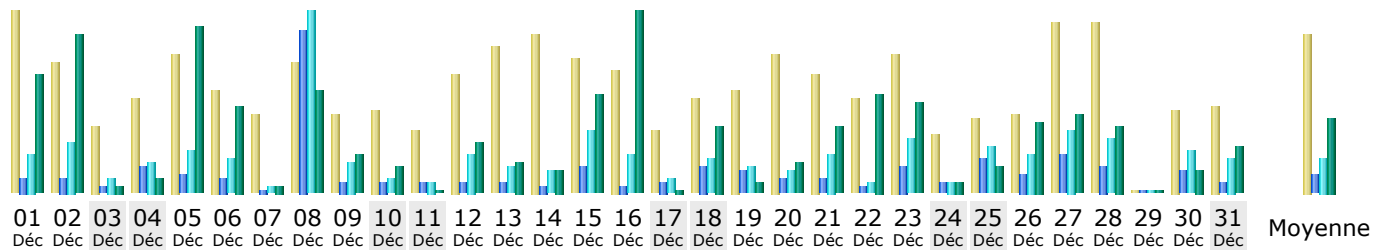

Dernière mise à jour: 31 Déc 2011 - 01:01

Période d'analyse:

- Année - 2011 OK

Résumé

Période d'analyse	Année 2011				
Première visite	01 Fév 2011 - 00:33				
Dernière visite	31 Déc 2011 - 22:37				
	Visiteurs différents	Visites	Pages	Hits	Bande passante
Trafic 'vu' *	<= 7765 Valeur exacte indisponible en vue 'annuelle'	11261 (1.45 visites/visiteur)	43224 (3.83 pages/visite)	86488 (7.68 hits/visite)	8.97 Go (835.56 Ko/visite)
Trafic 'non vu' *			38042	42216	7.86 Go

* Le trafic 'non vu' est le trafic généré par les robots, vers ou réponses HTTP avec code retour spécial.

Historique mensuel

Mois	Visiteurs différents	Visites	Pages	Hits	Bande passante
Jan 2011	398	653	2437	3936	624.81 Mo
Fév 2011	505	804	2884	4797	606.40 Mo
Mar 2011	496	770	3687	5422	438.45 Mo
Avr 2011	1975	2351	4134	9221	621.01 Mo
Mai 2011	591	812	2674	5958	870.29 Mo

Jun 2011	806	1122	4144	11991	1.45 Go
Juil 2011	711	1015	3095	7526	690.92 Mo
Août 2011	574	849	4529	7982	739.09 Mo
Sep 2011	479	870	3583	7309	866.24 Mo
Oct 2011	428	689	4449	8475	916.70 Mo
Nov 2011	412	689	3475	6436	734.91 Mo
Déc 2011	390	637	4133	7435	598.09 Mo
Total	7765	11261	43224	86488	8.97 Go

Jours du mois

Jour	Visites	Pages	Hits	Bande passante
01 Déc 2011	35	104	263	39.35 Mo
02 Déc 2011	25	103	342	52.88 Mo
03 Déc 2011	13	32	99	2.04 Mo
04 Déc 2011	18	165	201	5.28 Mo
05 Déc 2011	27	108	268	55.69 Mo
06 Déc 2011	20	102	215	29.43 Mo
07 Déc 2011	15	22	40	2.45 Mo
08 Déc 2011	25	1091	1203	34.20 Mo
09 Déc 2011	15	71	206	12.51 Mo
10 Déc 2011	16	72	90	8.91 Mo
11 Déc 2011	12	62	70	598.00 Ko
12 Déc 2011	23	59	261	16.38 Mo
13 Déc 2011	28	58	170	10.32 Mo