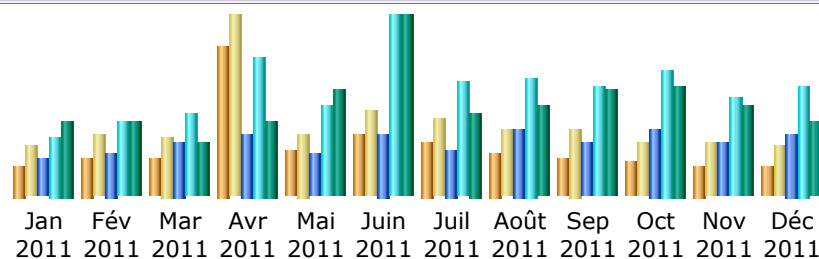

Dernière mise à jour: 31 Déc 2011 - 01:01

Période d'analyse:

- Année - 2011 OK

Résumé

Période d'analyse	Année 2011				
Première visite	01 Fév 2011 - 00:33				
Dernière visite	31 Déc 2011 - 22:37				
	Visiteurs différents	Visites	Pages	Hits	Bande passante
Trafic 'vu' *	<= 7765 Valeur exacte indisponible en vue 'annuelle'	11261 (1.45 visites/visiteur)	43224 (3.83 pages/visite)	86488 (7.68 hits/visite)	8.97 Go (835.56 Ko/visite)
Trafic 'non vu' *			38042	42216	7.86 Go

* Le trafic 'non vu' est le trafic généré par les robots, vers ou réponses HTTP avec code retour spécial.

Historique mensuel

Mois	Visiteurs différents	Visites	Pages	Hits	Bande passante
Jan 2011	398	653	2437	3936	624.81 Mo
Fév 2011	505	804	2884	4797	606.40 Mo
Mar 2011	496	770	3687	5422	438.45 Mo
Avr 2011	1975	2351	4134	9221	621.01 Mo
Mai 2011	591	812	2674	5958	870.29 Mo

Jours du mois

Jour	Visites	Pages	Hits	Bande passante
01 Déc 2011	35	104	263	39.35 Mo
02 Déc 2011	25	103	342	52.88 Mo
03 Déc 2011	13	32	99	2.04 Mo
04 Déc 2011	18	165	201	5.28 Mo
05 Déc 2011	27	108	268	55.69 Mo
06 Déc 2011	20	102	215	29.43 Mo
07 Déc 2011	15	22	40	2.45 Mo
08 Déc 2011	25	1091	1203	34.20 Mo
09 Déc 2011	15	71	206	12.51 Mo
10 Déc 2011	16	72	90	8.91 Mo
11 Déc 2011	12	62	70	598.00 Ko
12 Déc 2011	23	59	261	16.38 Mo
13 Déc 2011	28	58	170	10.32 Mo