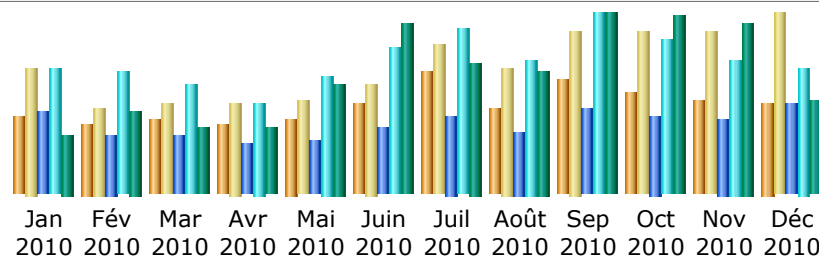

### Résumé

<b>Période d'analyse</b>	Année 2010				
<b>Première visite</b>	01 Jan 2010 - 00:51				
<b>Dernière visite</b>	31 Déc 2010 - 20:50				
	Visiteurs différents	Visites	Pages	Hits	Bande passante
Trafic 'vu' *	<b>&lt;= 4245</b> Valeur exacte indisponible en vue 'annuelle'	<b>6183</b> (1.45 visites/visiteur)	<b>18285</b> (2.95 pages/visite)	<b>35293</b> (5.7 hits/visite)	<b>3.99 Go</b> (675.99 Ko/visite)
Trafic 'non vu' *			<b>35423</b>	<b>37075</b>	<b>3.78 Go</b>

### Historique mensuel

Mois	Visiteurs différents	Visites	Pages	Hits	Bande passante
Jan 2010	307	508	1772	2734	166.77 Mo
Fév 2010	286	350	1286	2656	238.23 Mo
Mar 2010	290	357	1252	2415	185.72 Mo
Avr 2010	279	367	1075	1996	183.79 Mo
Mai 2010	303	372	1158	2613	319.58 Mo