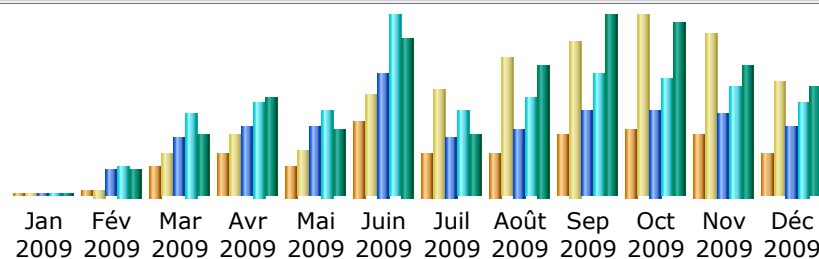

Dernière mise à jour: 31 Déc 2009 - 01:01

Période d'analyse:

- Année -  2009

### Résumé

<b>Période d'analyse</b>	Année 2009				
<b>Première visite</b>	23 Fév 2009 - 11:28				
<b>Dernière visite</b>	31 Déc 2009 - 23:45				
	Visiteurs différents	Visites	Pages	Hits	Bande passante
Trafic 'vu' *	<b>&lt;= 2747</b> Valeur exacte indisponible en vue 'annuelle'	<b>6096</b> (2.21 visites/visiteur)	<b>19877</b> (3.26 pages/visite)	<b>27491</b> (4.5 hits/visite)	<b>1.17 Go</b> (200.67 Ko/visite)
Trafic 'non vu' *			<b>13476</b>	<b>14687</b>	<b>354.29 Mo</b>

### Historique mensuel

Mois	Visiteurs différents	Visites	Pages	Hits	Bande passante
Jan 2009	0	0	0	0	0
Fév 2009	24	42	611	790	27.69 Mo
Mar 2009	168	225	1445	2065	60.63 Mo
Avr 2009	228	332	1725	2362	96.35 Mo
Mai 2009	175	246	1736	2156	66.17 Mo